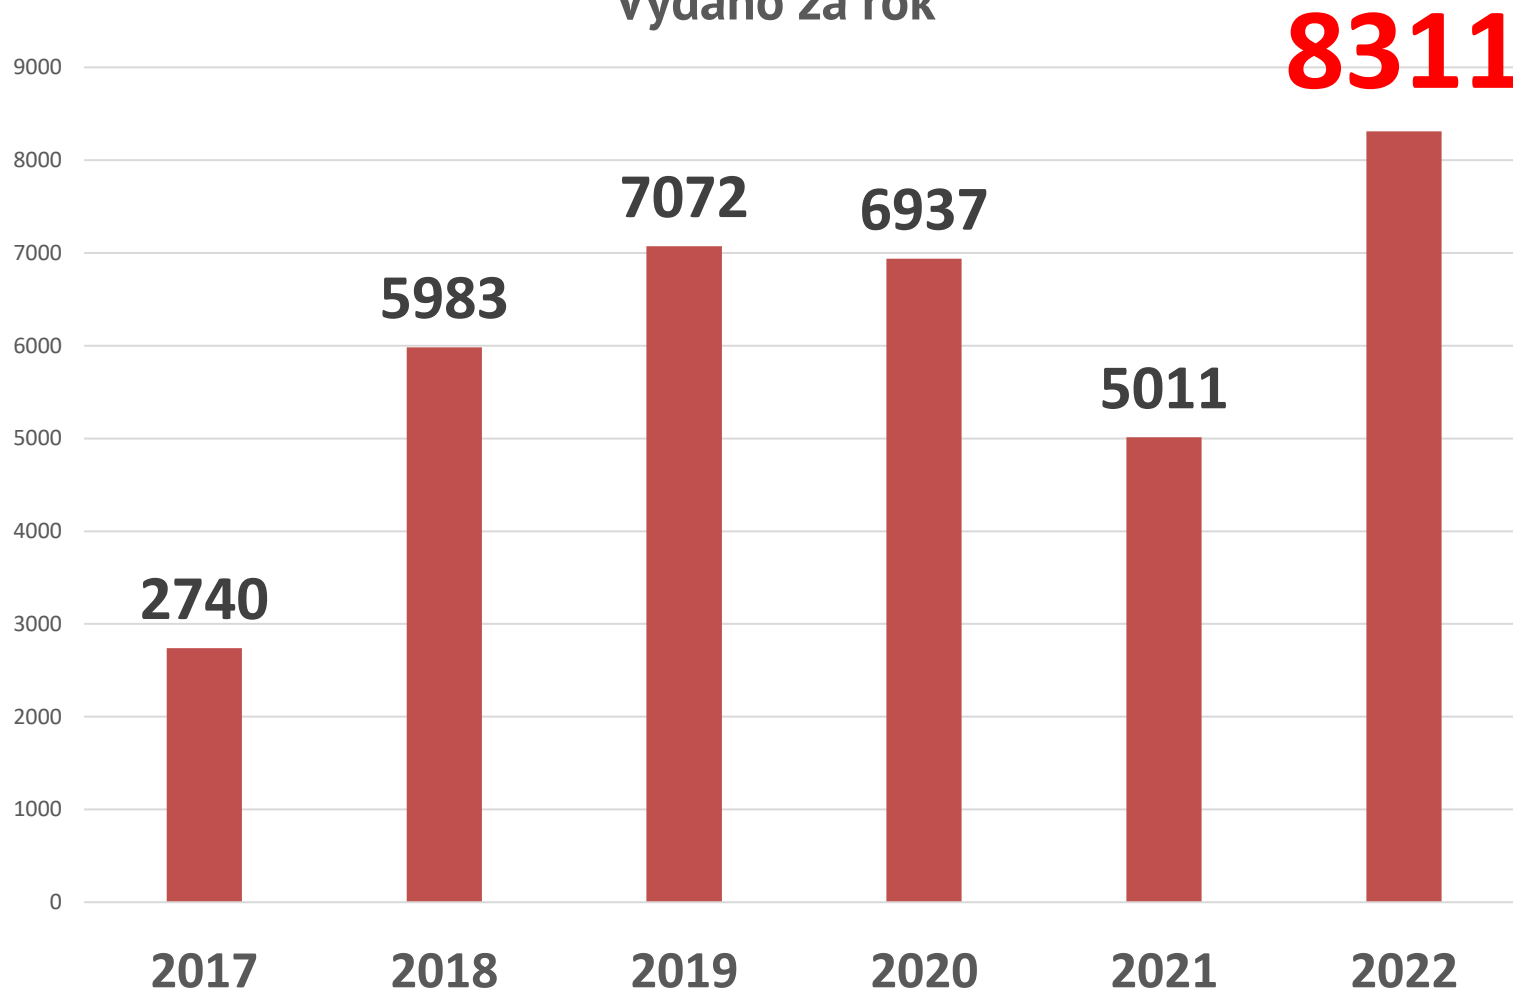

Vydáno za rok