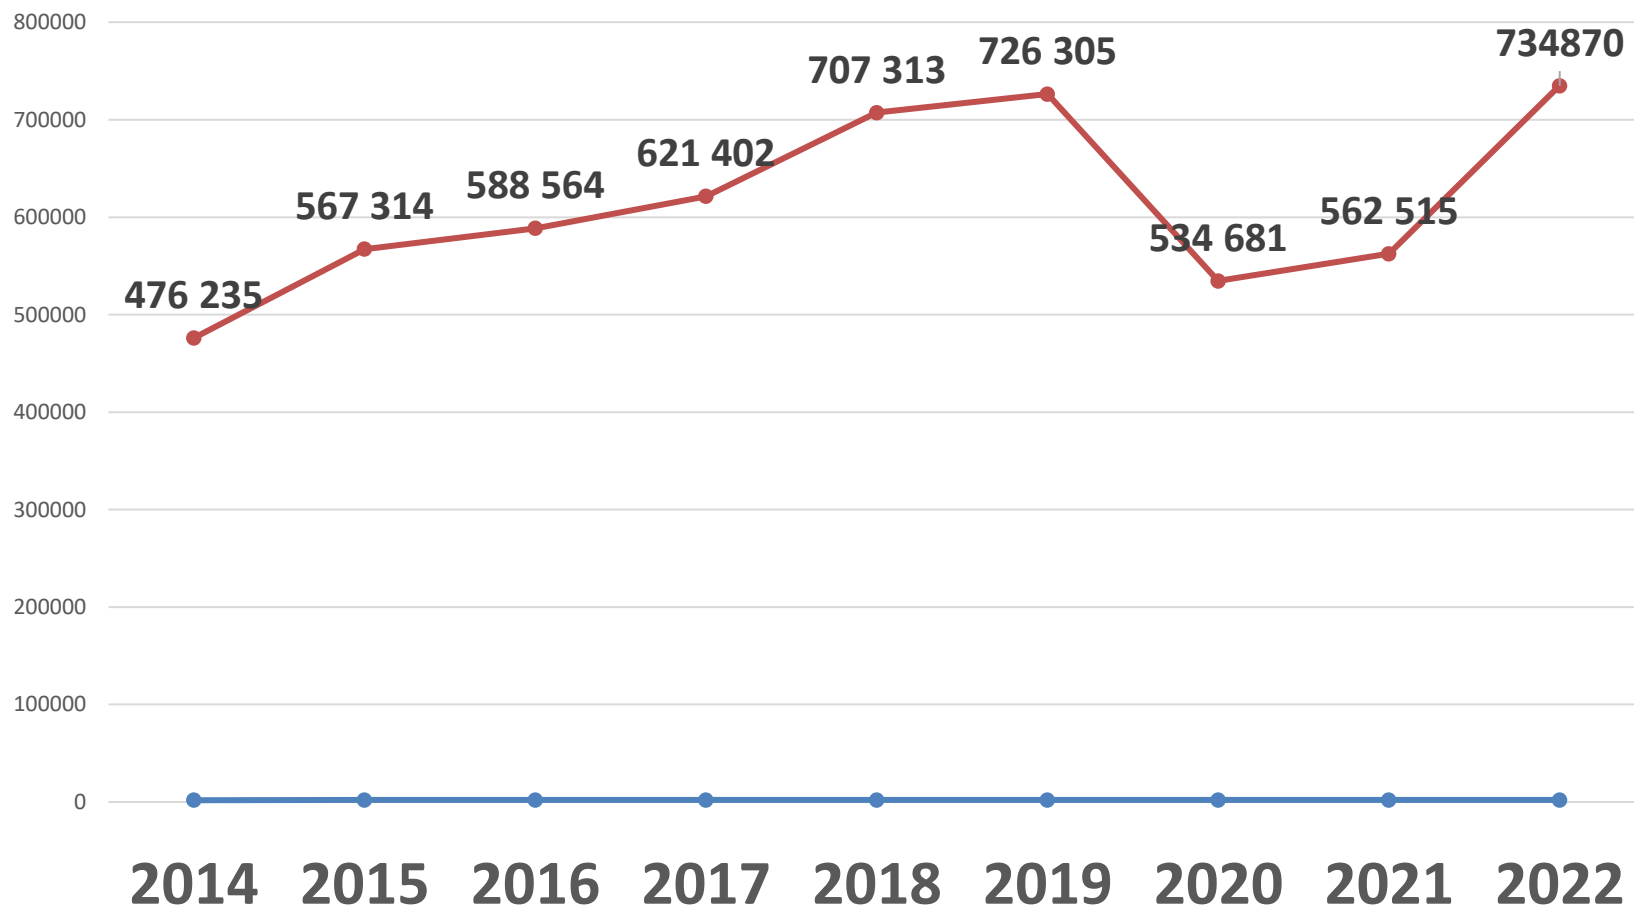

- Motivace k delším pobytům
- Motivace k opakované návštěvě vícekrát v roce
- Spolupráce a propojení zapojených subjektů

Vydáno za rok

Počet přenocování

Zapojení partneři

EMITENTI	80
Ubytovatelé	55
Informační centra	25
AKCEPTANTI	99
Sport - zima	9
Kultura, památky	47
Relax, zábava	15
Sport - léto	28